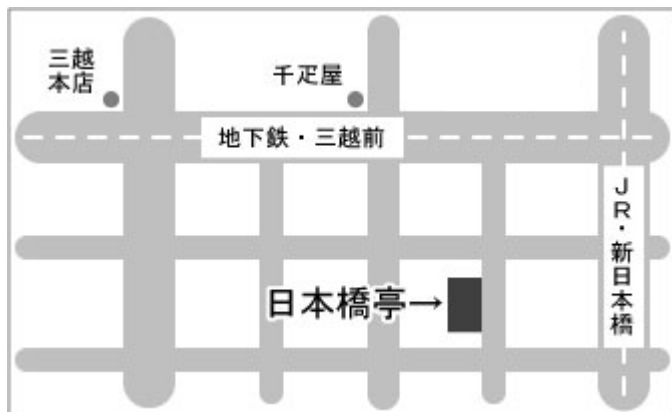

# 永谷お江戸日本橋亭優待券のご案内

—落語・講談・奇術・漫才等寄席を毎日公演しています—

公益社団法人 日本橋法人会厚生部

日本橋本町「永谷お江戸日本橋亭」の特別優待券を提供させていただきます。お気軽にお誘い合わせの上奮ってご利用頂きますようご案内申し上げます。

### 記

1. 公 演 名 「お江戸日本橋亭定席」  
(文化庁次世代を創造する新進芸術家育成事業に指定されています)
2. 公 演 日 毎月 21 日～27 日 (土・日・祝日は休演)
3. 開場・開演 開場 17:30 開演 18:00 (終演 20:30 頃)
4. 木 戸 銭 会員特別優待 1 名 1,000 円 (当日売り 2,000 円)  
※お連れ様も利用できます。  
さらに 5 名様以上 1 名 900 円。  
又、プラス 500 円でお弁当とお茶が付き、席は指定席となります。(要予約)
5. 利用方法 利用の際、優待券に会社名、住所記載の上、日本橋亭受付にお渡し下さい。  
当会ホームページにて優待券をダウンロードできます。  
会員専用ページ登録については日本橋会報をご覧ください。
5. 主な出演者 桂歌丸・桂米丸・春風亭小柳枝他若手真打  
(公社)落語芸術協会より (当日の出演者はお問い合わせ下さい)